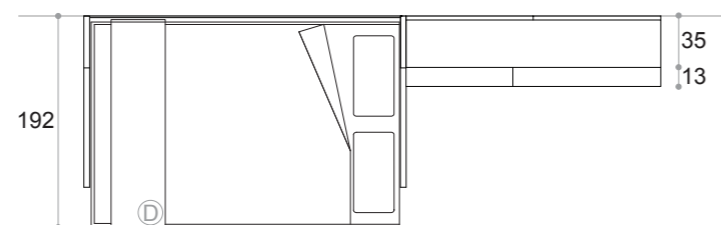

E003 Noce canaletto

325 Canapa

M1509/32

MOODBOARD COMPO G10

Vista Frontale | Front View

Planimetria | Plan View

- A- Anta a ribalta | Folding door
- B- Scrittoio fisso | Fixed desk
- C- Cassettiera | Drawers
- D- Letto Relax | Relax Bed