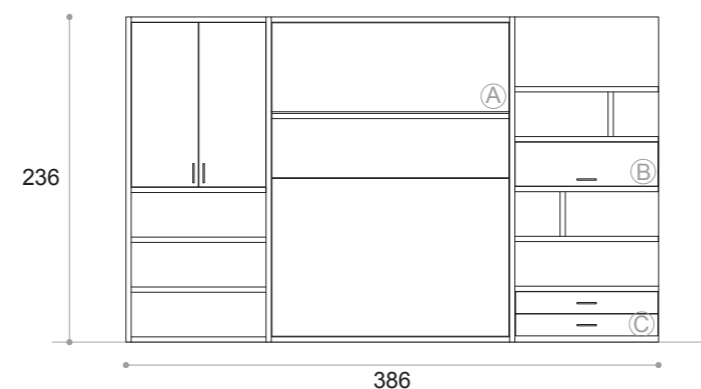

Vista Frontale | Front View