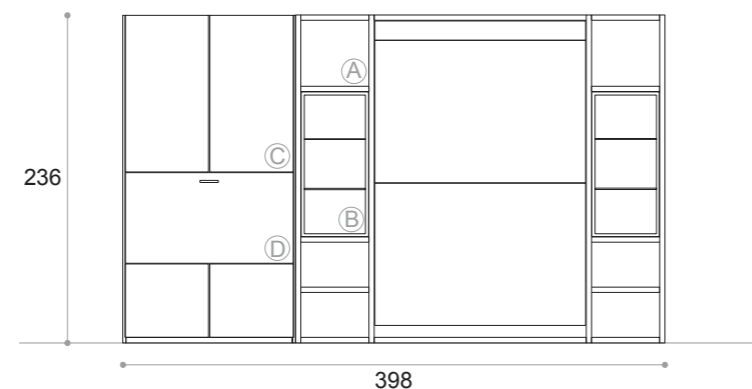

MOODBOARD COMPO G01

Vista Frontale | Front View

Planimetria | Plan View

- A- Vano a giorno | Open shelf
- B- Anta vetro | Glass door
- C- Anta | Door
- D- Scrittoio Scrigno | Scrigno Desk
- E- Letto Relax | Relax bed