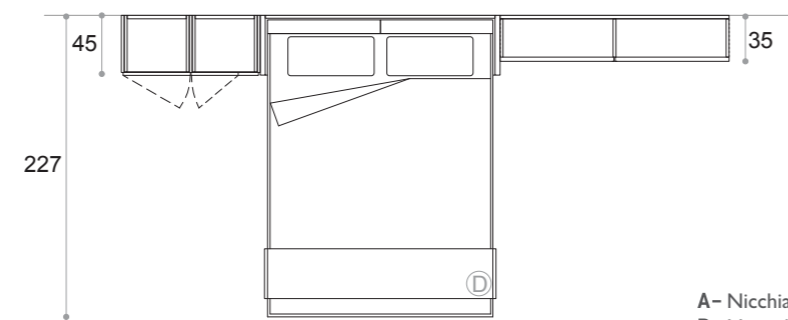

- A- Nicchia Techa | Cubbies Techa
- B- Mensole boiserie | Shelves
- C- Anta a ribalta | Folding door
- D- Letto Relax | Relax bed

TECHNICAL DRAWINGS COMPO G05