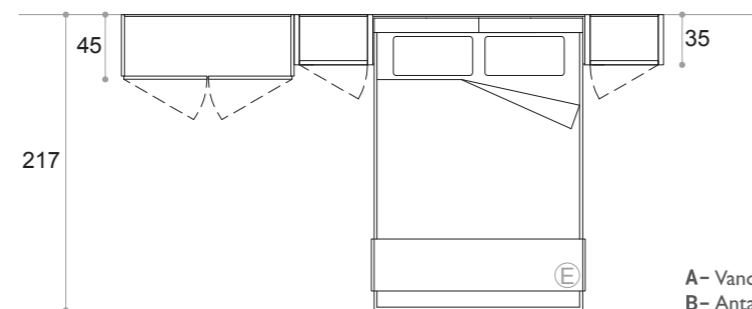

MOODBOARD COMPO G01

Vista Frontale | Front View

Planimetria | Plan View

- A- Vano a giorno | Open shelf
- B- Anta vetro | Glass door
- C- Anta | Door
- D- Scrittoio Scrigno | Scrigno Desk
- E- Letto Relax | Relax bed