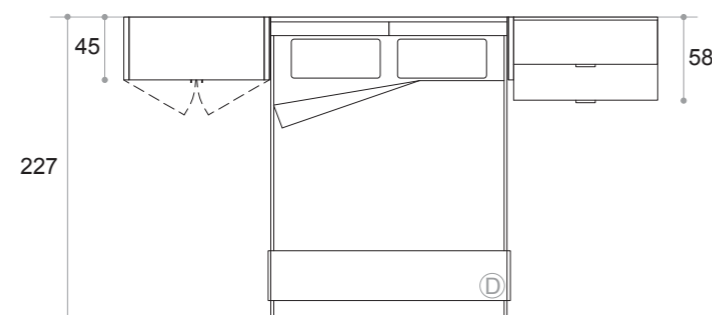

Planimetria | Plan View

- A- Mensola Twist | Twist shelf
- B- Anta ribalta | Folding door
- C- Cassettiera | Drawers
- D- Letto Relax | Relax bed